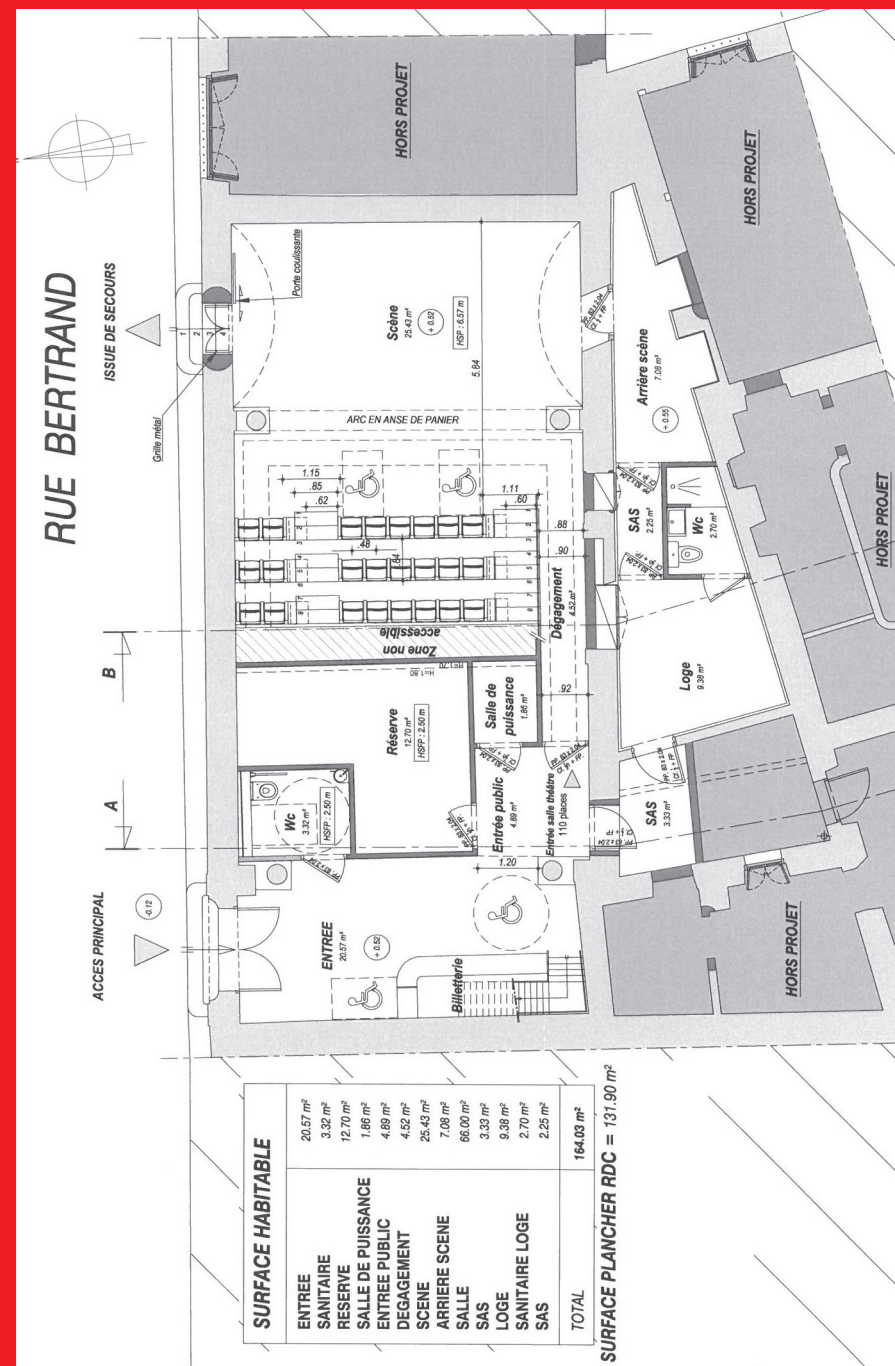

## L'OULLE FACTORY

**110 places,  
plus de 5 m sous grill,  
rue Bertrand  
(entre le théâtre des  
Doms et le Chêne Noir)**

19, PLACE CRILLON  
84000 AVIGNON

RÉSERVATIONS 09 74 74 64 90  
WWW.THEATREDELOULLE.COM

Une salle de **110 places**, privilégiant les **écritures contemporaines** et les **compagnies émergentes**.

Taille du **plateau** :

**7 m** d'ouverture par **5,5 m** de profondeur, plus de **5 m** de hauteur **sous grill**.

Équipée **Sono/vidéo/cyclo**

24 circuits communs et 24 circuits par compagnie.

**THÉÂTRE DE L'OULLE**

**L'OULLE  
FACTORY**

**OULLE FACTORY**

**Siège Social : Théâtre de l'Oulle**

**19, place Crillon,**

**84 000 AVIGNON**