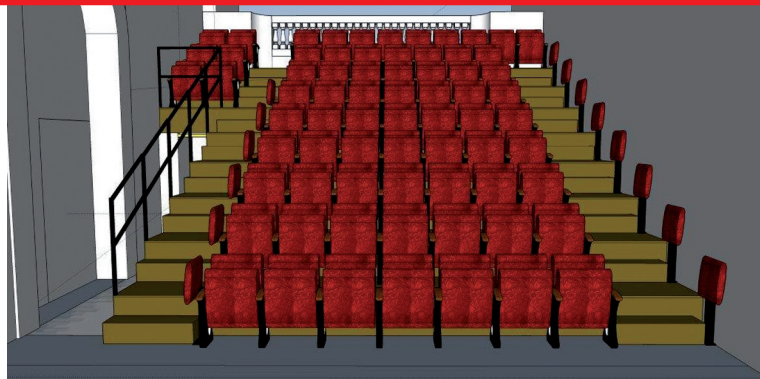

# THÉÂTRE DE L'OULLE

*L'autre scène permanente d'Avignon*

**Ouverture d'une nouvelle  
salle, Avignon OFF 2018**

## L'OULLE FACTORY

**110 places,  
plus de 5 m sous grill,  
rue Bertrand  
(entre le théâtre des  
Doms et le Chêne Noir)**

19, PLACE CRILLON  
84000 AVIGNON

RÉSERVATIONS 09 74 74 64 90  
WWW.THEATREDELOULLE.COM

Une salle de **110 places**, privilégiant les **écritures contemporaines** et les **compagnies émergentes**.

Taille du **plateau** :

**7 m** d'ouverture par **5,5 m** de profondeur, plus de **5 m** de hauteur **sous grill**.